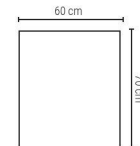

H-303

Marco led doble cara "Chimo"

Incluye equipo y balastos electrónicos

Quadro led duas Caras "Chimo"

Inclui equipo e aparatos electrónicos

60x70 cm 1/1

Precio único **179,90 €**