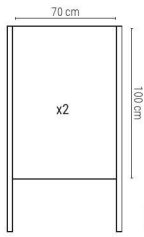

H-120

Cabalete doble cara
Aluminio. Cajas de 1 und.

Duplo cavalete
Aluminio. Caixas 1 unid.

☑ 134,5x75cm (cabalete), 70x100 cm (gráfica)

Sin impresión y montaje/Sem impressão

Uds	+1	+10	+25	+50
€	126,00	116,00	104,00	95,90

Impresión en papel Muppy y montaje 56 €

Impressão em papel Muppy e montagem 56 €