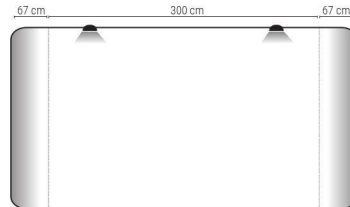

H-211

Pop up recto imán 4x3 módulos

Aluminio e imán. Cajas de 1 und. Incluye maleta rígida abs, imán y dos focos de iluminación.

Pop up plano imán 4x3 módulos

Aluminio e imán. Cajas de 1 und. Inclui mala rígida abs, imán e dois focos de iluminação.

300x229 cm (frontal), 434x229 cm (gráfica) 1/1

Sin impresión y montaje/Sem impressão

Precio único **398 €**