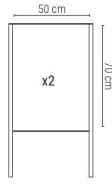

H-120

Cabalete doble cara
Aluminio. Cajas de 1 und.

Duplo cavalete
Aluminio. Caixas 1 unid.

☑ 134,5x75cm (cabalete), 70x100 cm (gráfica)

Sin impresión y montaje/Sem impressão

Uds	+1	+10	+25	+50
€	126,00	116,00	104,00	95,90

Impresión en papel Muppy y montaje 56 €

Impressão em papel Muppy e montagem 56 €

H-121

Cabalete doble cara
Aluminio. Cajas de 1 und.

Duplo cavalete
Aluminio. Caixas 1 unid.

☑ 55x100 cm (cabalete), 50x70 cm (gráfica)

Sin impresión y montaje/Sem impressão

Uds	+1	+10	+25	+50
€	93,00	85,00	77,00	67,90

Impresión en papel Muppy y montaje 50 €

Impressão em papel Muppy e montagem 50 €

67,90€^{desde}

H-195

Cabalete pizarra doble cara
Madera. Cajas de 1 und.

Duplo negro cavalete
Madeira. Caixas 1 unid.

☑ 65x110 cm 57x77 cm (pizarra) ☑ 1/1

Sin impresión y montaje/Sem impressão

Uds	+1	+10	+25	+50
€	98,90	95,00	85,00	79,30

Impresión en papel Muppy y montaje 24 €

Gastos preimpresión, ajuste y puesta en máquina 70 €

Impressão em papel Muppy e montagem 24 €

79,30€^{desde}

H-122

Cabalete 1 cara
Aluminio. Cajas de 1 und.

Cavalete 1 cara
Aluminio. Caixas 1 unid.

☑ 55x100 cm (cabalete), 50x70 cm (gráfica)

Sin impresión y montaje/Sem impressão

Uds	+1	+10	+25	+50
€	84,00	76,00	68,00	63,90

Impresión en papel Muppy y montaje 24 €

Impressão em papel Muppy e montagem 24 €

63,90€^{desde}