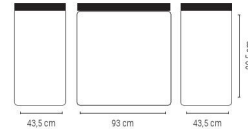

H-137

Mostrador varillas

Madera y PVC. Cajas de 1 und.

Balcão com varetas

Madeira e PVC. Caixas de 1 unid

90,5x93 cm (mostrador), 180x90,5 cm (gráfica) 1/1

Sin impresión y montaje/Sem impressão			
Uds	+1	+10	+25
€	198,00	182,00	170,00
			+50
			154,90

Impresión en vinilo y montaje 112 €

Impressão em vinilo e montagem 112 €