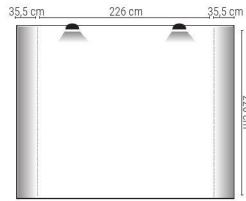

Aluminio
Alumínio

desde
231,90€

H-111

Pop up velcro muro promocional 3x3 módulos
Aluminio. Cajas de 1 und. Incluye maleta tipo trolley, rollo de velcro y dos focos de iluminación.

Pop up velcro parede promocional 3x3 módulos
Aluminio. Caixas 1 und. Inclui mala tipo trolley, rola de velcro e dois focos de iluminação.

226x226 cm frontal | 297x226 cm gráfica 1/1