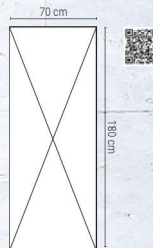

H-222

X Banner

Acero, fibra de vidrio y plástico. Cajas de 100 uds.
Incluye funda non woven

X Banner

Metal, fibra de vidro e plástico. Caixas 100 unids.
Inclui funda non woven.

80x200 cm 1/100

Sin impresión y montaje/Sem impressão

Uds	+1	+25	+50	+100
€	6,30	5,90	5,30	4,90

Impresión en lona **34 €**

Impressão em lona **34 €**