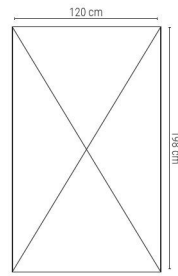

Parte trasera
Detalhe traseira