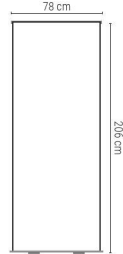

Roll-up PVC-Aluminio

78x206 cm 1/8

Sin impresión y montaje/Sem impressão				
Uds	+1	+8	+96	+144
€	7,30	7,10	6,80	6,50