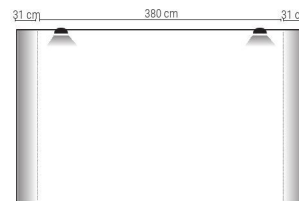

H-113

Pop up velcro muro promocional 5x3 módulos
Aluminio. Cajas de 1 und. Incluye maleta tipo trolley, rollo de velcro y dos focos de iluminación.

Pop up velcro parede promocional 5x3 módulos
Aluminio. Caixas 1 und. Inclui mala tipo trolley, rola de velcro e dois focos de iluminação.

380x229 cm frontal | 442x229 cm gráfica 1/1