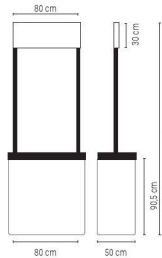

H-128

Mostrador promocional curvado

Tabela promocional curvo

105,5x95x29,5 | 200x94,5 cm (gráfica) 1/1

Sin impresión y montaje/Sem impressão			
Uds	+1	+10	+25
€	232,00	204,00	190,00
			+50
			173,90

Impresión en lona 104 €

Impressão em lona 104 €