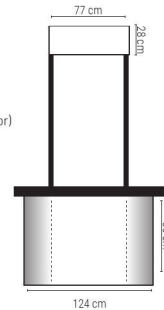

H-136
Mostrador semicírculo promocional
ABS. Incluye funda poliéster 600D. Cajas de 1 und.
Balcão semicírculo promocional
ABS. Inclui funda poliéster 600D. Caixas 1 unids.

☒ 78,5x196,5 cm, 77x28 cm (gráfica superior) 124x86 cm (gráfica inferior)

☒ 1/1

Sin impresión y montaje/Sem impressão

Uds	+1	+10	+25	+50
€	160,00	144,00	130,00	119,90

Impresión en vinilo y montaje 88 €
Gastos preimpresión, ajuste y puesta en máquina 70 €
Impressão em vinilo e montagem 88 €
Gastos de pré-impresão, ajuste e colocação em máquina 70 €