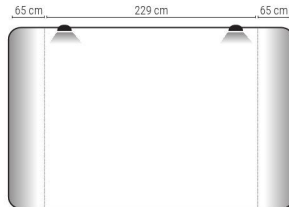

precio único
378€

H-210

Pop up recto imán 3x3 módulos

Aluminio e imán. Cajas de 1 und. Incluye maleta rígida abs, imán y dos focos de iluminación.

Pop up plano imán 3x3 módulos

Aluminio e imán. Cajas de 1 und. Inclui mala rígida abs, imán e dois focos de iluminação.

229x229 cm (frontal), 359x229 cm (gráfica) 1/1

Sin impresión y montaje/Sem impressão

Precio único **378 €**