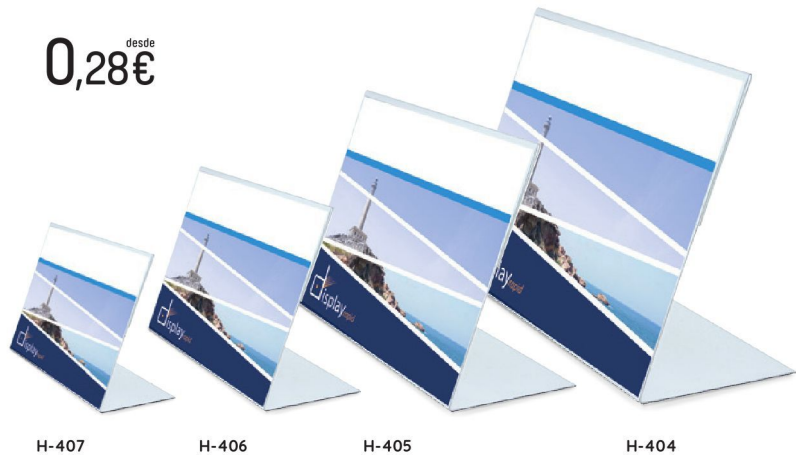

A8 x 2
H-410
Portagráfica PVC dúo vertical A8
PVC.
Portagráfico PVC dupla vertical A8
PVC.
☑ 52x74 mm ☑ 50/1250
Sin impresión y montaje/Sem impressão
Uds -300 +500 +1000 +2000
€ **0,42** **0,40** **0,38** **0,36**

A9 x 2
H-411
Portagráfica PVC dúo vertical A9
PVC.
Portagráfico PVC dupla vertical A9
PVC.
☑ 37x52 mm ☑ 50/2500
Sin impresión y montaje/Sem impressão
Uds -300 +500 +1000 +2000
€ **0,34** **0,32** **0,30** **0,28**

PVC
PVC

Portagráficas a la vista.

Ideales para identificar de forma ágil y sencilla; se adaptan a las diferentes necesidades gracias a los diferentes formatos y tamaños disponibles. Y son fácilmente reutilizables por su ligereza y versatilidad.

Portagráficas á vista.

Ideais para identificar de forma ágil e simples; se adaptam às diferentes necessidades graças aos diferentes formatos e tamanhos disponíveis. São facilmente reutilizáveis pela sua leveza e versatilidade.