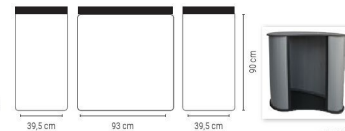

H-139

Mostrador riñon varillas

Madera y PVC. Cajas de 1 und.

Balcão com varetas

Madeira e PVC. Caixas de 1 unid

90x93 cm (mostrador), 172x90 cm (gráfica) 1/1

Sin impresión y montaje/Sem impressão			
Uds	+1	+10	+25
€	176,00	156,00	142,00
			+50
			129,90

Impresión en vinilo y montaje 110 €

Impressão em vinilo e montagem 110 €