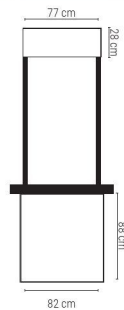

Pop up plano imán 3x3 módulos

Aluminio e imán. Cajas de 1 und. Inclui mala rígida abs, imán e dois focos de iluminação.

229x229 cm (frontal), 359x229 cm (gráfica) 1/1

Sin impresión y montaje/Sem impressão

Precio único **378 €**

H-211

Pop up recto imán 4x3 módulos

Aluminio e imán. Cajas de 1 und. Incluye maleta rígida abs, imán y dos focos de iluminación.

Pop up plano imán 4x3 módulos

Aluminio e imán. Cajas de 1 und. Inclui mala rígida abs, imán e dois focos de iluminação.

300x229 cm (frontal), 434x229 cm (gráfica) 1/1

Sin impresión y montaje/Sem impressão

Precio único **398 €**

Detalle funda
Detalle do saco

75,80€ desde

119,90€ desde

H-110
Mostrador promocional
ABS. Incluye funda poliéster 600D. Cajas de 4 und.
Balcão promocional
ABS. Inclui funda poliéster 600D. Caixas 4 unids.

H-136
Mostrador semicírculo promocional
ABS. Incluye funda poliéster 600D. Cajas de 1 und.
Balcão semicírculo promocional
ABS. Inclui funda poliéster 600D. Caixas 1 unids.

78,5x196,5 cm, 77x28 cm (gráfica superior) 124x86 cm (gráfica inferior)