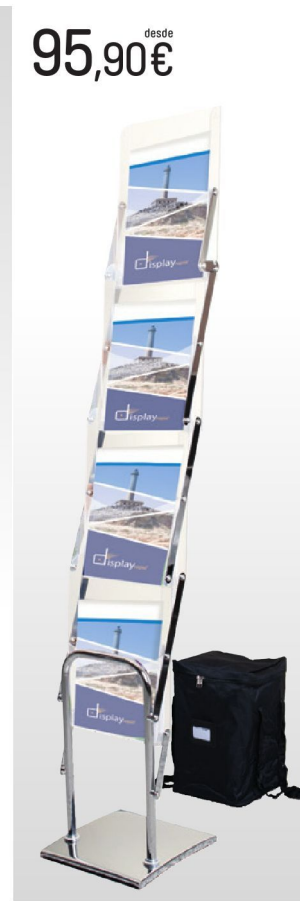

Aluminio y polimero
Alumínio e polimero

desde
95,90€

ABS
ABS

H-125

Expositor catálogos A4
ABS. Incluye funda poliéster 600D. Cajas de 1 und.
Expositor cataloga A4
ABS. Inclui funda poliéster 600D. Caixas 1 unid.

☑ 35x155 cm 📦 1/1

Sin impresión y montaje/Sem impressão				
Uds	+1	+10	+25	+50
€	128,00	116,00	104,00	95,90