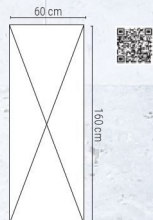

H-220

X Banner

Acero, fibra de vidrio y plástico. Cajas de 100 uds.
Incluye funda non woven.

X Banner

Metal, fibra de vidro e plástico. Caixas 100 unids.
Inclui funda non woven.

60x160 cm 1/100

Sin impresión y montaje/Sem impressão

Caja abierta **3,15 €**

Caja cerrada (100 pcs) **2,70 €**

Impresión en lona **24 €**

Impressão em lona **24 €**

desde
2,70€

H-221

X Banner

Acero, fibra de vidrio y plástico. Cajas de 100 uds.
Incluye funda non woven

X Banner

Metal, fibra de vidro e plástico. Caixas 100 unids.
Inclui funda non woven.

70x180 cm 1/100

Sin impresión y montaje/Sem impressão

Uds	+1	+25	+50	+100
€	5,90	5,50	5,30	4,70

Impresión en lona **30 €**

Impressão em lona **30 €**